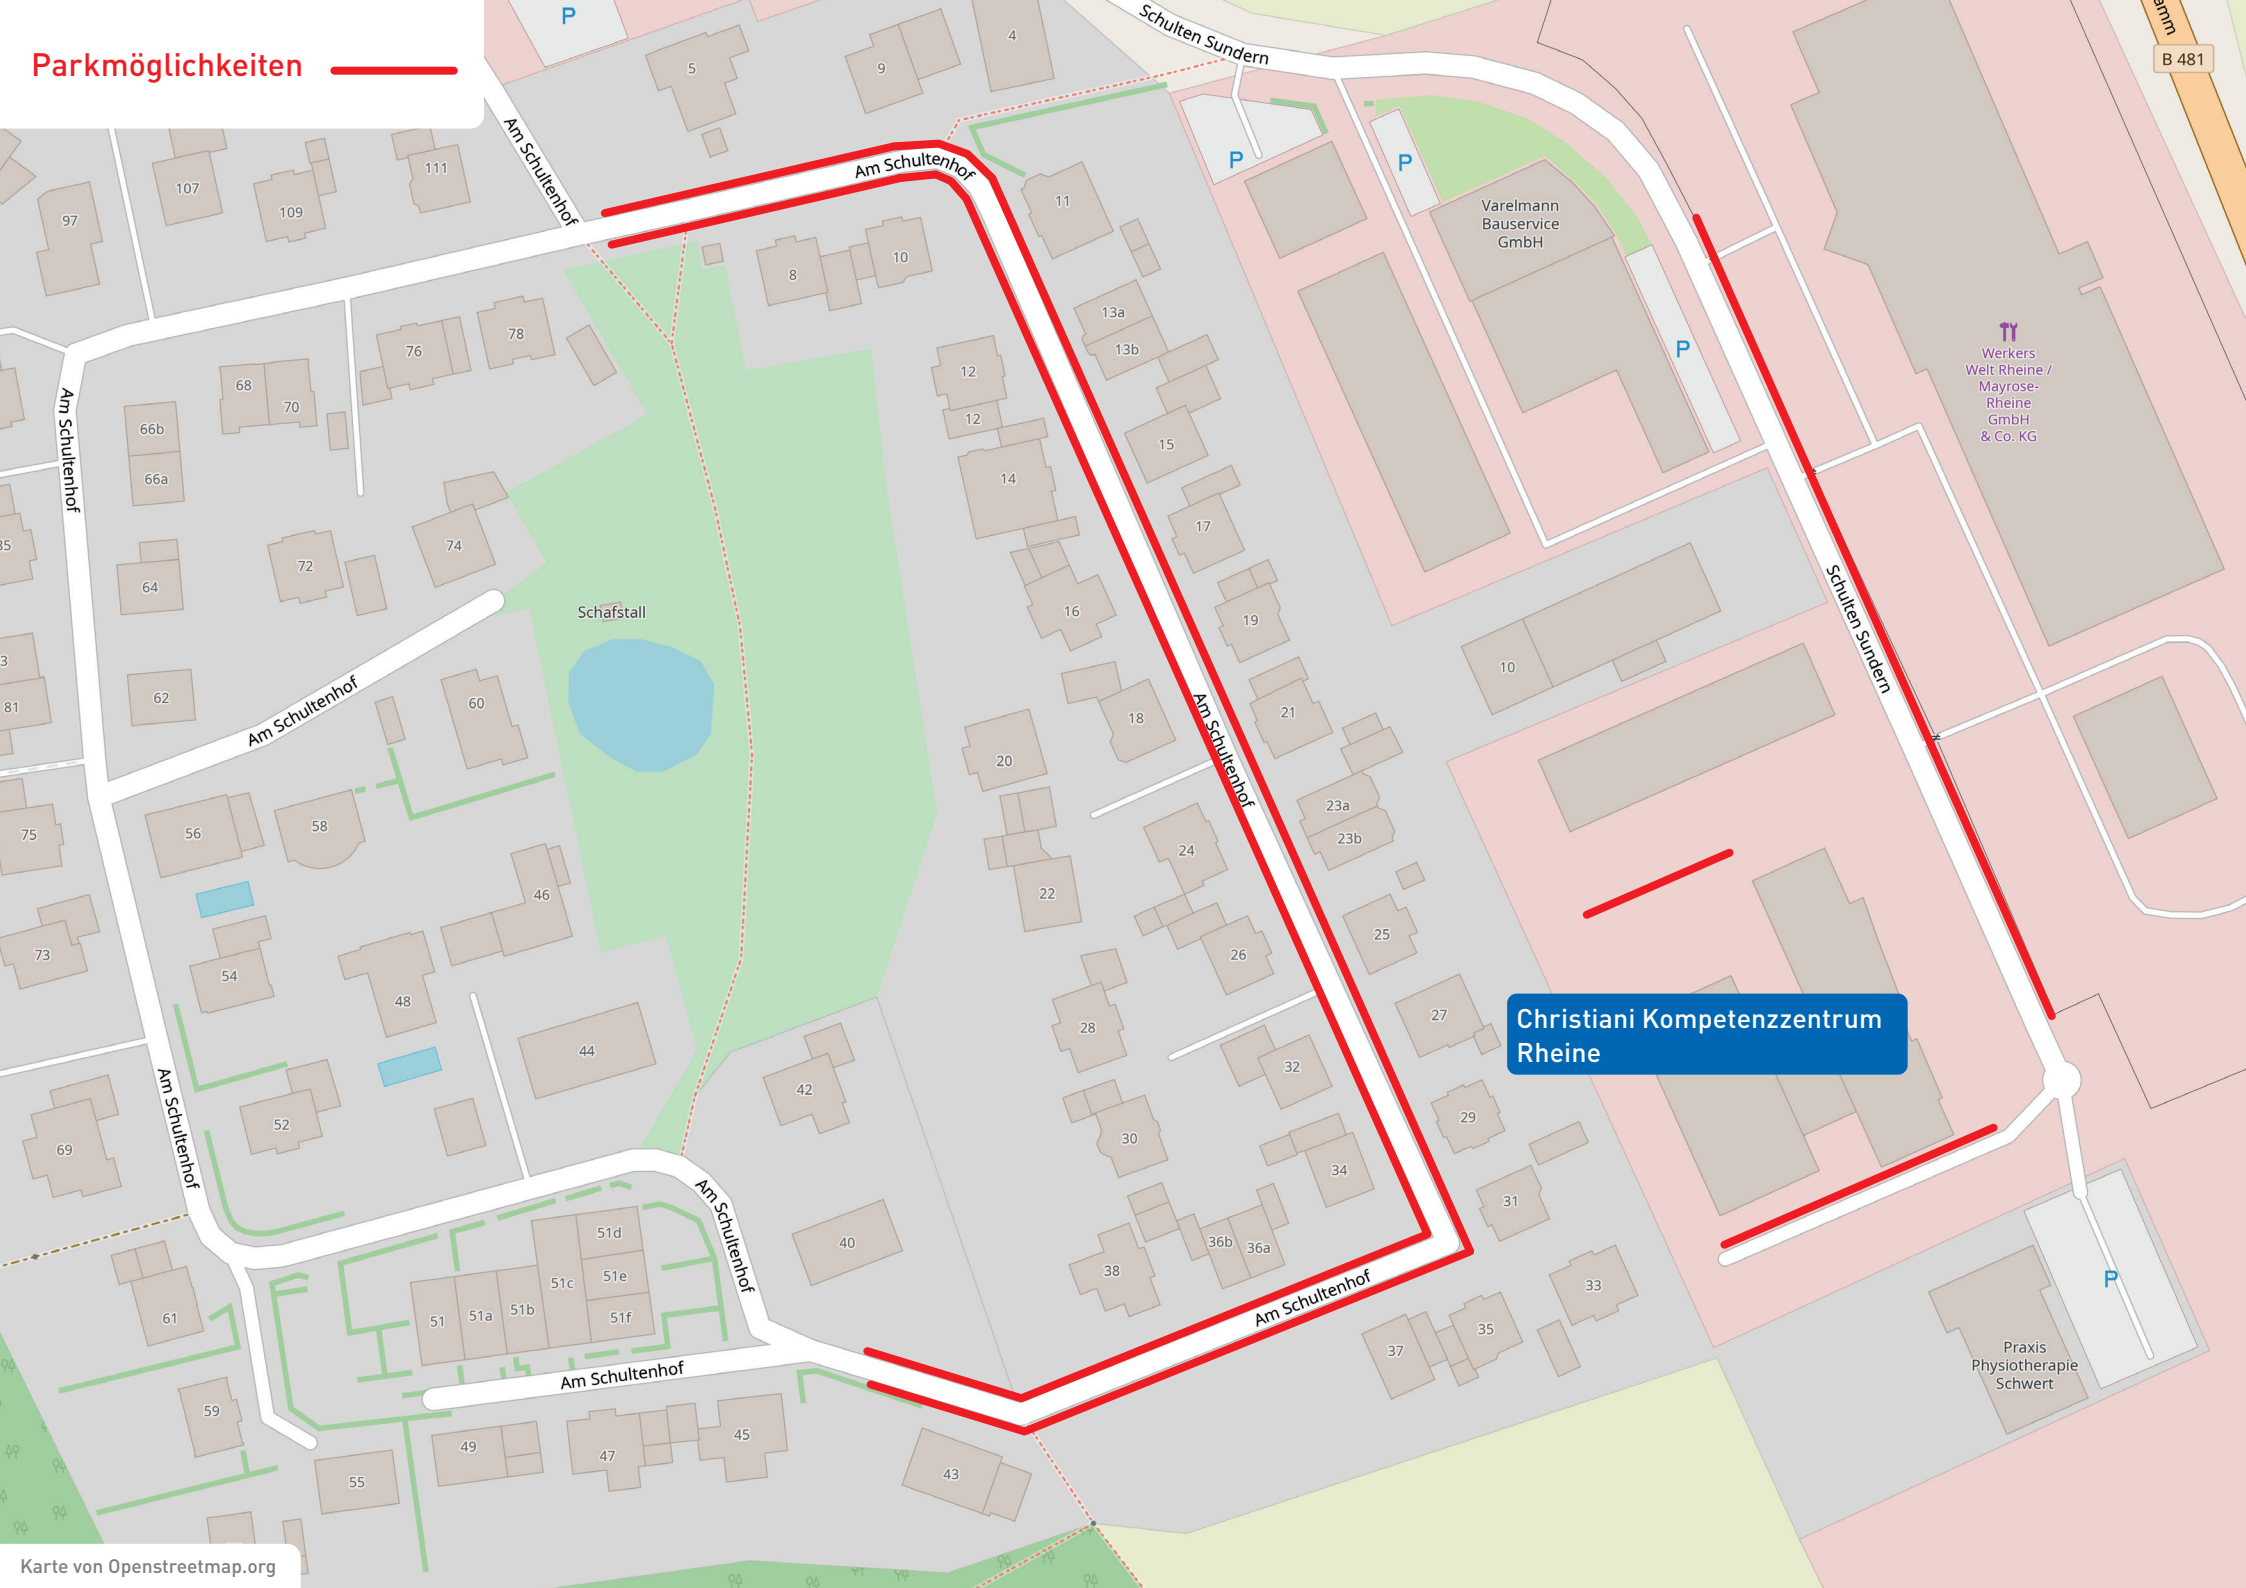

Parkmöglichkeiten

**Christiani Kompetenzzentrum
Rheine**

Werkers
Weit Rheine /
Mayrose-
Rheine
GmbH
& Co. KG

Praxis
Physiotherapie
Schwert

B 481